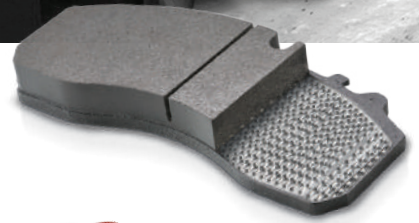

Disk Fren Tamir Takımları
Fren Diskleri
Disk Fren Körükleri