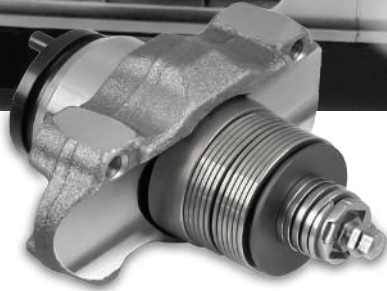

Disk Fren Tamir Takımları
Fren Diskleri
Disk Fren Körükleri