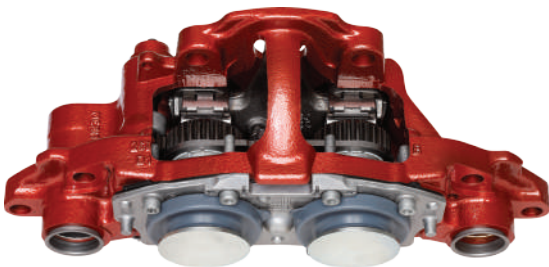

Disk Fren Tamir Takımları
Fren Diskleri
Disk Fren Körükleri